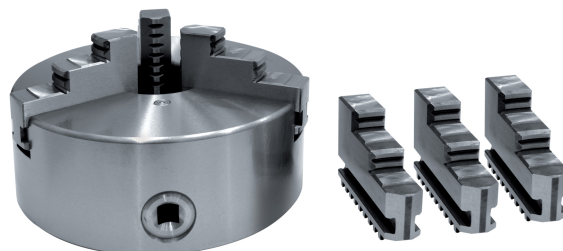

## MA AC M340

Mandrini autocentranti 3+3 griffe

### ACCESSORI STANDARD

Mandrino autocentrante completo di: - set di griffe per esterni - set di griffe per interni - chiave mandrino

### Specifiche Tecniche

	UM	Valore
Diametro(D)	mm	400
D1	mm	340
D2	mm	368

	UM	Valore
D3	mm	130
H1	mm	155.5
z-d	mm	3 - M6
Quadro chiave	mm	15
Peso	kg	68
A - A1	mm	15 - 210
B - B1	mm	120 - 5
C - C1	mm	110 - 115