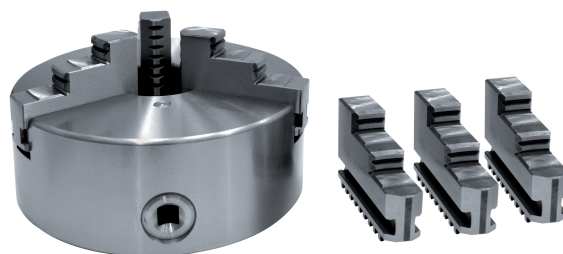

## MA AC M340

Mandrini autocentranti 3+3 griffe

### ACCESSORI STANDARD

Mandrino autocentrante completo di: - set di griffe per esterni - set di griffe per interni - chiave mandrino

### Specifiche Tecniche

	UM	Valore
Diametro(D)	mm	400
D1	mm	340
D2	mm	368

	UM	Valore
D3	mm	130
H1	mm	155.5
z-d	mm	3 - M6
Quadro chiave	mm	15
Peso	kg	68
A - A1	mm	15 - 210
B - B1	mm	120 - 5
C - C1	mm	110 - 115